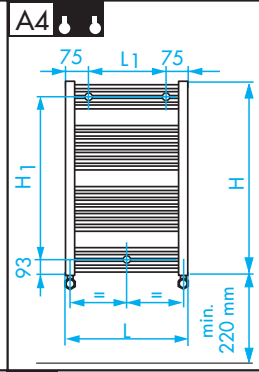

TYPE MP50

- (D) Montageanleitung
 - (GB) Assembly Instructions
 - (F) Instructions de montage
 - (I) Istruzione di montaggio
 - (E) Instrucciones de montaje
 - (H) Szerelési utasítás
 - (NL) Montageaanwijzing
- © Copyright by PMA 08/06 852160

L	L1	L2	N	H	H1
450	300	203	406	786	600
500	350	228	456	1226	1040
550	400	253	506	1466	1280
600	450	278	556	1706	1520
750	600	353	706	1866	1680

H	H1
786	600
1226	1040
1466	1280
1706	1520
1866	1680

L	L1	L2
450	300	203
500	350	228
550	400	253
600	450	278
750	600	353

H	H1
786	600
1226	1040
1466	1280
1706	1520
1866	1680

L	L1
450	300
500	350
550	400
600	450
750	600