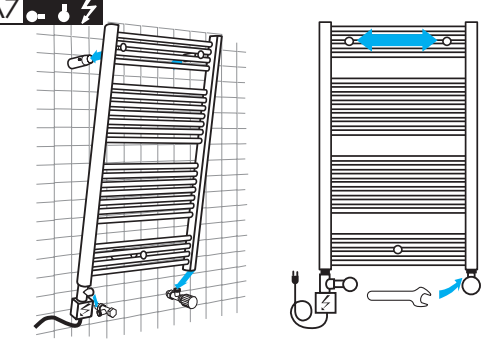

TYPE MP50

- (D) Montageanleitung
 - (GB) Assembly Instructions
 - (F) Instructions de montage
 - (I) Istruzione di montaggio
 - (E) Instrucciones de montaje
 - (H) Szerelési utasítás
 - (NL) Montageaanwijzing
- © Copyright by PMA 08/06 852160

L	L1	L2	N	H	H1
450	300	203	406	786	600
500	350	228	456	1226	1040
550	400	253	506	1466	1280
600	450	278	556	1706	1520
750	600	353	706	1866	1680

H	H1
786	600
1226	1040
1466	1280
1706	1520
1866	1680

L	L1	L2
450	300	203
500	350	228
550	400	253
600	450	278
750	600	353

H	H1
786	600
1226	1040
1466	1280
1706	1520
1866	1680

L	L1
450	300
500	350
550	400
600	450
750	600