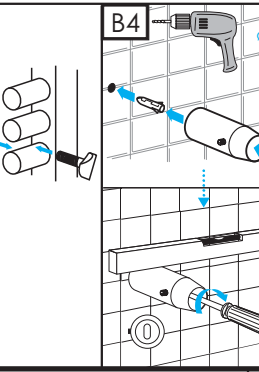

TYPE MP50

- (D) Montageanleitung
 - (GB) Assembly Instructions
 - (F) Instructions de montage
 - (I) Istruzione di montaggio
 - (E) Instrucciones de montaje
 - (H) Szerelési utasítás
 - (NL) Montageaanwijzing
- © Copyright by PMA 08/06 852160

L	L1	L2	N	H	H1
450	300	203	406	786	600
500	350	228	456	1226	1040
550	400	253	506	1466	1280
600	450	278	556	1706	1520
750	600	353	706	1866	1680

H	H1
786	600
1226	1040
1466	1280
1706	1520
1866	1680

L	L1	L2
450	300	203
500	350	228
550	400	253
600	450	278
750	600	353