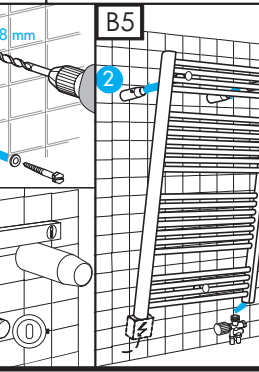

H	H1
786	600
1226	1040
1466	1280
1706	1520
1866	1680

L	L1
450	300
500	350
550	400
600	450
750	600