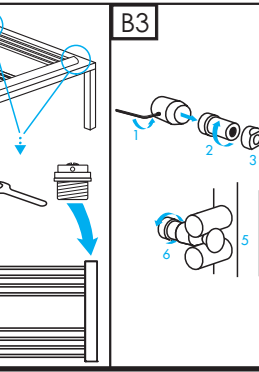

TYPE MP50

- (D) Montageanleitung
 - (GB) Assembly Instructions
 - (F) Instructions de montage
 - (I) Istruzione di montaggio
 - (E) Instrucciones de montaje
 - (H) Szerelési utasítás
 - (NL) Montageaanwijzing
- © Copyright by PMA 08/06 852160

L	L1	L2	N	H	H1
450	300	203	406	786	600
500	350	228	456	1226	1040
550	400	253	506	1466	1280
600	450	278	556	1706	1520
750	600	353	706	1866	1680

H	H1
786	600
1226	1040
1466	1280
1706	1520
1866	1680

L	L1	L2
450	300	203
500	350	228
550	400	253
600	450	278
750	600	353