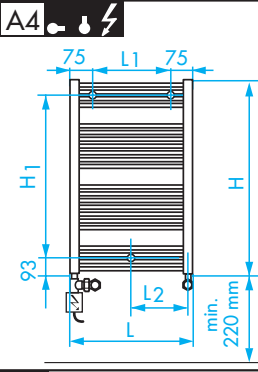

TYPE MP50

- (D) Montageanleitung
 - (GB) Assembly Instructions
 - (F) Instructions de montage
 - (I) Istruzione di montaggio
 - (E) Instrucciones de montaje
 - (H) Szerelési utasítás
 - (NL) Montageaanwijzing
- © Copyright by PMA 08/06 852160

L	L1	L2	N	H	H1
450	300	203	406	786	600
500	350	228	456	1226	1040
550	400	253	506	1466	1280
600	450	278	556	1706	1520
750	600	353	706	1866	1680

H	H1
786	600
1226	1040
1466	1280
1706	1520
1866	1680

L	L1	L2
450	300	203
500	350	228
550	400	253
600	450	278
750	600	353

H	H1
786	600
1226	1040
1466	1280
1706	1520
1866	1680

L	L1
450	300
500	350
550	400
600	450
750	600