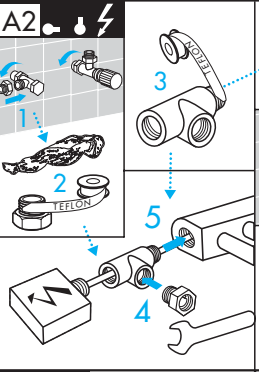

TYPE MP50

- (D) Montageanleitung
 - (GB) Assembly Instructions
 - (F) Instructions de montage
 - (I) Istruzione di montaggio
 - (E) Instrucciones de montaje
 - (H) Szerelési utasítás
 - (NL) Montageaanwijzing
- © Copyright by PMA 08/06 852160

L	L1	L2	N	H	H1
450	300	203	406	786	600
500	350	228	456	1226	1040
550	400	253	506	1466	1280
600	450	278	556	1706	1520
750	600	353	706	1866	1680

H	H1
786	600
1226	1040
1466	1280
1706	1520
1866	1680

L	L1	L2
450	300	203
500	350	228
550	400	253
600	450	278
750	600	353

H	H1
786	600
1226	1040
1466	1280
1706	1520
1866	1680

L	L1
450	300
500	350
550	400
600	450
750	600