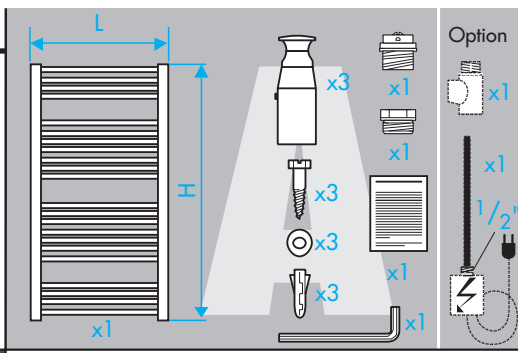

TYPE MP50

- (D) Montageanleitung
 - (GB) Assembly Instructions
 - (F) Instructions de montage
 - (I) Istruzione di montaggio
 - (E) Instrucciones de montaje
 - (H) Szerelési utasítás
 - (NL) Montageaanwijzing
- © Copyright by PMA 08/06 852160

L	L1	L2	N	H	H1
450	300	203	406	786	600
500	350	228	456	1226	1040
550	400	253	506	1466	1280
600	450	278	556	1706	1520
750	600	353	706	1866	1680

H	H1
786	600
1226	1040
1466	1280
1706	1520
1866	1680

L	L1	L2
450	300	203
500	350	228
550	400	253
600	450	278
750	600	353

H	H1
786	600
1226	1040
1466	1280
1706	1520
1866	1680

L	L1
450	300
500	350
550	400
600	450
750	600