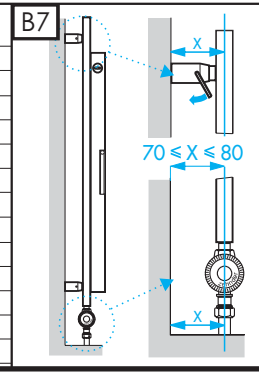

TYPE MP50

- (D) Montageanleitung
 - (GB) Assembly Instructions
 - (F) Instructions de montage
 - (I) Istruzione di montaggio
 - (E) Instrucciones de montaje
 - (H) Szerelési utasítás
 - (NL) Montageaanwijzing
- © Copyright by PMA 08/06 852160

L	L1	L2	N	H	H1
450	300	203	406	786	600
500	350	228	456	1226	1040
550	400	253	506	1466	1280
600	450	278	556	1706	1520
750	600	353	706	1866	1680

H	H1
786	600
1226	1040
1466	1280
1706	1520
1866	1680

L	L1	L2
450	300	203
500	350	228
550	400	253
600	450	278
750	600	353

H	H1
786	600
1226	1040
1466	1280
1706	1520
1866	1680

L	L1
450	300
500	350
550	400
600	450
750	600