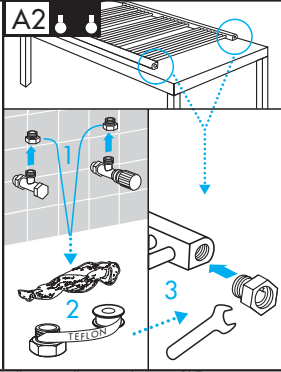

TYPE MP50

- (D) Montageanleitung
 - (GB) Assembly Instructions
 - (F) Instructions de montage
 - (I) Istruzione di montaggio
 - (E) Instrucciones de montaje
 - (H) Szerelési utasítás
 - (NL) Montageaanwijzing
- © Copyright by PMA 08/06 852160

L	L1	L2	N	H	H1
450	300	203	406	786	600
500	350	228	456	1226	1040
550	400	253	506	1466	1280
600	450	278	556	1706	1520
750	600	353	706	1866	1680

H	H1
786	600
1226	1040
1466	1280
1706	1520
1866	1680

L	L1	L2
450	300	203
500	350	228
550	400	253
600	450	278
750	600	353