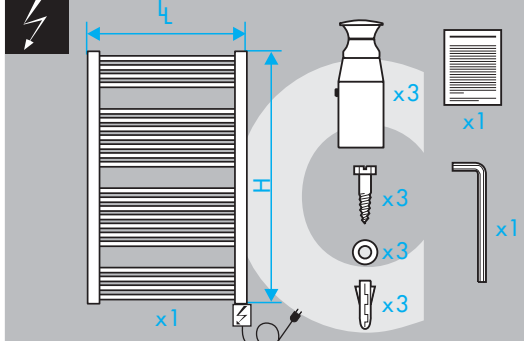

TYPE MP50

- (D) Montageanleitung
 - (GB) Assembly Instructions
 - (F) Instructions de montage
 - (I) Istruzione di montaggio
 - (E) Instrucciones de montaje
 - (H) Szerelési utasítás
 - (NL) Montageaanwijzing
- © Copyright by PMA 08/06 852160

L	L1	L2	N	H	H1
450	300	203	406	786	600
500	350	228	456	1226	1040
550	400	253	506	1466	1280
600	450	278	556	1706	1520
750	600	353	706	1866	1680

H	H1
786	600
1226	1040
1466	1280
1706	1520
1866	1680

L	L1	L2
450	300	203
500	350	228
550	400	253
600	450	278
750	600	353

H	H1
786	600
1226	1040
1466	1280
1706	1520
1866	1680

L	L1
450	300
500	350
550	400
600	450
750	600