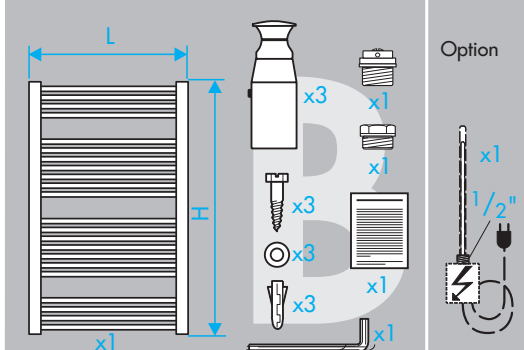

TYPE MP50

- (D) Montageanleitung
 - (GB) Assembly Instructions
 - (F) Instructions de montage
 - (I) Istruzione di montaggio
 - (E) Instrucciones de montaje
 - (H) Szerelési utasítás
 - (NL) Montageaanwijzing
- © Copyright by PMA 08/06 852160

L	L1	L2	N	H	H1
450	300	203	406	786	600
500	350	228	456	1226	1040
550	400	253	506	1466	1280
600	450	278	556	1706	1520
750	600	353	706	1866	1680

H	H1
786	600
1226	1040
1466	1280
1706	1520
1866	1680

L	L1	L2
450	300	203
500	350	228
550	400	253
600	450	278
750	600	353

H	H1
786	600
1226	1040
1466	1280
1706	1520
1866	1680

L	L1
450	300
500	350
550	400
600	450
750	600