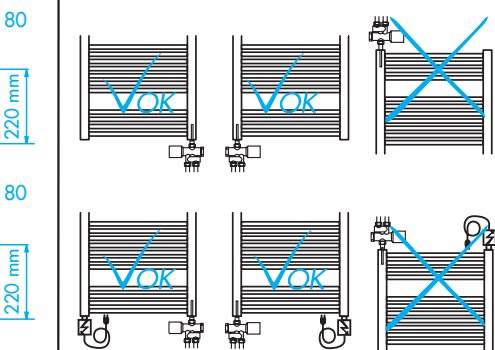

TYPE MP50

- (D) Montageanleitung
 - (GB) Assembly Instructions
 - (F) Instructions de montage
 - (I) Istruzione di montaggio
 - (E) Instrucciones de montaje
 - (H) Szerelési utasítás
 - (NL) Montageaanwijzing
- © Copyright by PMA 08/06 852160

L	L1	L2	N	H	H1
450	300	203	406	786	600
500	350	228	456	1226	1040
550	400	253	506	1466	1280
600	450	278	556	1706	1520
750	600	353	706	1866	1680

H	H1
786	600
1226	1040
1466	1280
1706	1520
1866	1680

L	L1	L2
450	300	203
500	350	228
550	400	253
600	450	278
750	600	353

H	H1
786	600
1226	1040
1466	1280
1706	1520
1866	1680

L	L1
450	300
500	350
550	400
600	450
750	600