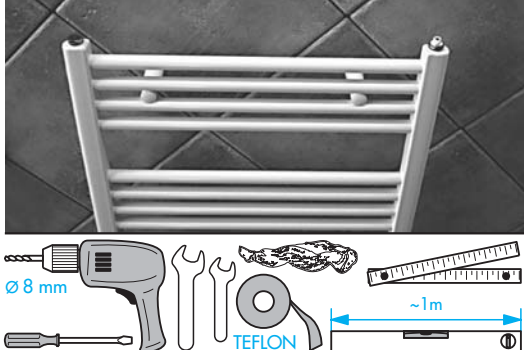

TYPE MP50

- (D) Montageanleitung
 - (GB) Assembly Instructions
 - (F) Instructions de montage
 - (I) Istruzione di montaggio
 - (E) Instrucciones de montaje
 - (H) Szerelési utasítás
 - (NL) Montageaanwijzing
- © Copyright by PMA 08/06 852160

L	L1	L2	N	H	H1
450	300	203	406	786	600
500	350	228	456	1226	1040
550	400	253	506	1466	1280
600	450	278	556	1706	1520
750	600	353	706	1866	1680

H	H1
786	600
1226	1040
1466	1280
1706	1520
1866	1680

L	L1	L2
450	300	203
500	350	228
550	400	253
600	450	278
750	600	353

H	H1
786	600
1226	1040
1466	1280
1706	1520
1866	1680

L	L1
450	300
500	350
550	400
600	450
750	600