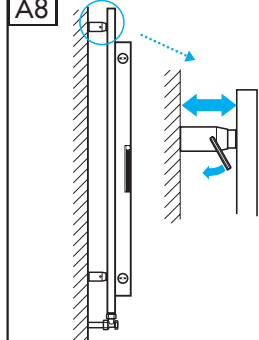

TYPE MP50

- (D) Montageanleitung
 - (GB) Assembly Instructions
 - (F) Instructions de montage
 - (I) Istruzione di montaggio
 - (E) Instrucciones de montaje
 - (H) Szerelési utasítás
 - (NL) Montageaanwijzing
- © Copyright by PMA 08/06 852160

L	L1	L2	N	H	H1
450	300	203	406	786	600
500	350	228	456	1226	1040
550	400	253	506	1466	1280
600	450	278	556	1706	1520
750	600	353	706	1866	1680

H	H1
786	600
1226	1040
1466	1280
1706	1520
1866	1680

L	L1	L2
450	300	203
500	350	228
550	400	253
600	450	278
750	600	353

H	H1
786	600
1226	1040
1466	1280
1706	1520
1866	1680

L	L1
450	300
500	350
550	400
600	450
750	600