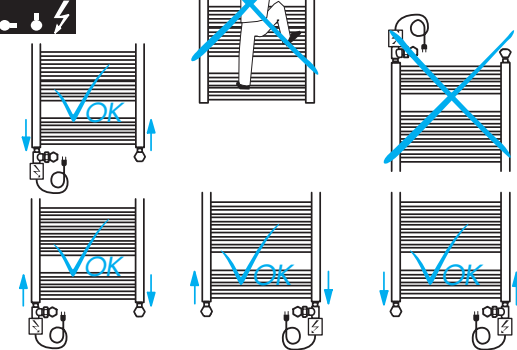

TYPE MP50

- (D) Montageanleitung
 - (GB) Assembly Instructions
 - (F) Instructions de montage
 - (I) Istruzione di montaggio
 - (E) Instrucciones de montaje
 - (H) Szerelési utasítás
 - (NL) Montageaanwijzing
- © Copyright by PMA 08/06 852160

L	L1	L2	N	H	H1
450	300	203	406	786	600
500	350	228	456	1226	1040
550	400	253	506	1466	1280
600	450	278	556	1706	1520
750	600	353	706	1866	1680

H	H1
786	600
1226	1040
1466	1280
1706	1520
1866	1680

L	L1	L2
450	300	203
500	350	228
550	400	253
600	450	278
750	600	353