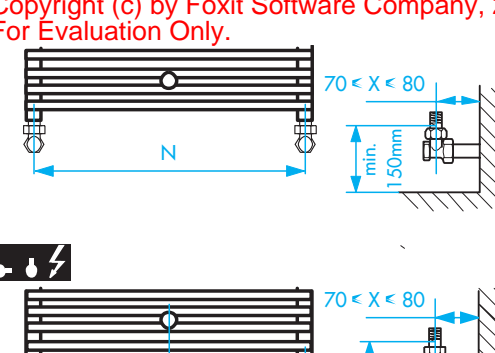

TYPE MP50

- (D) Montageanleitung
 - (GB) Assembly Instructions
 - (F) Instructions de montage
 - (I) Istruzione di montaggio
 - (E) Instrucciones de montaje
 - (H) Szerelési utasítás
 - (NL) Montageaanwijzing
- © Copyright by PMA 08/06 852160

L	L1	L2	N	H	H1
450	300	203	406	786	600
500	350	228	456	1226	1040
550	400	253	506	1466	1280
600	450	278	556	1706	1520
750	600	353	706	1866	1680

H	H1
786	600
1226	1040
1466	1280
1706	1520
1866	1680

L	L1	L2
450	300	203
500	350	228
550	400	253
600	450	278
750	600	353

H	H1
786	600
1226	1040
1466	1280
1706	1520
1866	1680

L	L1
450	300
500	350
550	400
600	450
750	600