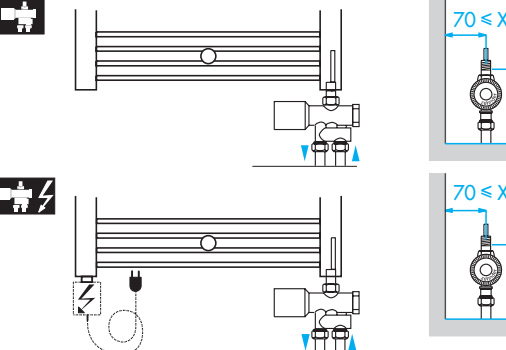

TYPE MP50

- (D) Montageanleitung
 - (GB) Assembly Instructions
 - (F) Instructions de montage
 - (I) Istruzione di montaggio
 - (E) Instrucciones de montaje
 - (H) Szerelési utasítás
 - (NL) Montageaanwijzing
- © Copyright by PMA 08/06 852160

L	L1	L2	N	H	H1
450	300	203	406	786	600
500	350	228	456	1226	1040
550	400	253	506	1466	1280
600	450	278	556	1706	1520
750	600	353	706	1866	1680

H	H1
786	600
1226	1040
1466	1280
1706	1520
1866	1680

L	L1	L2
450	300	203
500	350	228
550	400	253
600	450	278
750	600	353

H	H1
786	600
1226	1040
1466	1280
1706	1520
1866	1680

L	L1
450	300
500	350
550	400
600	450
750	600