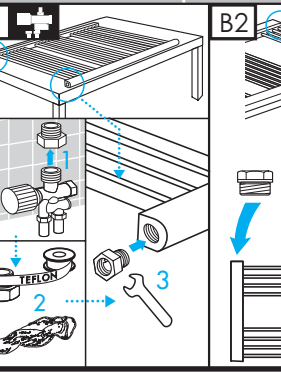

TYPE MP50

- (D) Montageanleitung
 - (GB) Assembly Instructions
 - (F) Instructions de montage
 - (I) Istruzione di montaggio
 - (E) Instrucciones de montaje
 - (H) Szerelési utasítás
 - (NL) Montageaanwijzing
- © Copyright by PMA 08/06 852160

L	L1	L2	N	H	H1
450	300	203	406	786	600
500	350	228	456	1226	1040
550	400	253	506	1466	1280
600	450	278	556	1706	1520
750	600	353	706	1866	1680

H	H1
786	600
1226	1040
1466	1280
1706	1520
1866	1680

L	L1	L2
450	300	203
500	350	228
550	400	253
600	450	278
750	600	353

H	H1
786	600
1226	1040
1466	1280
1706	1520
1866	1680

L	L1
450	300
500	350
550	400
600	450
750	600