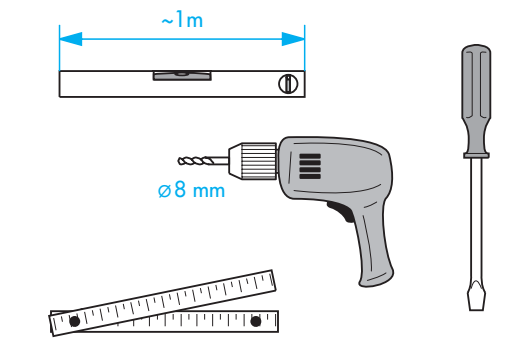

TYPE MP50

- (D) Montageanleitung
 - (GB) Assembly Instructions
 - (F) Instructions de montage
 - (I) Istruzione di montaggio
 - (E) Instrucciones de montaje
 - (H) Szerelési utasítás
 - (NL) Montageaanwijzing
- © Copyright by PMA 08/06 852160

L	L1	L2	N	H	H1
450	300	203	406	786	600
500	350	228	456	1226	1040
550	400	253	506	1466	1280
600	450	278	556	1706	1520
750	600	353	706	1866	1680

H	H1
786	600
1226	1040
1466	1280
1706	1520
1866	1680

L	L1	L2
450	300	203
500	350	228
550	400	253
600	450	278
750	600	353

H	H1
786	600
1226	1040
1466	1280
1706	1520
1866	1680

L	L1
450	300
500	350
550	400
600	450
750	600