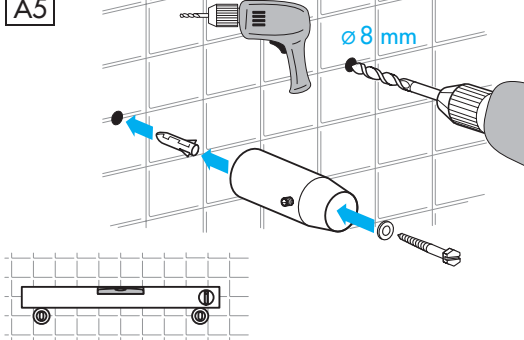

TYPE MP50

- (D) Montageanleitung
 - (GB) Assembly Instructions
 - (F) Instructions de montage
 - (I) Istruzione di montaggio
 - (E) Instrucciones de montaje
 - (H) Szerelési utasítás
 - (NL) Montageaanwijzing
- © Copyright by PMA 08/06 852160

L	L1	L2	N	H	H1
450	300	203	406	786	600
500	350	228	456	1226	1040
550	400	253	506	1466	1280
600	450	278	556	1706	1520
750	600	353	706	1866	1680

H	H1
786	600
1226	1040
1466	1280
1706	1520
1866	1680

L	L1	L2
450	300	203
500	350	228
550	400	253
600	450	278
750	600	353