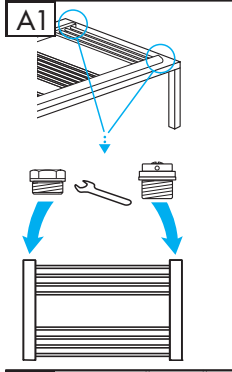

TYPE MP50

- (D) Montageanleitung
 - (GB) Assembly Instructions
 - (F) Instructions de montage
 - (I) Istruzione di montaggio
 - (E) Instrucciones de montaje
 - (H) Szerelési utasítás
 - (NL) Montageaanwijzing
- © Copyright by PMA 08/06 852160

L	L1	L2	N	H	H1
450	300	203	406	786	600
500	350	228	456	1226	1040
550	400	253	506	1466	1280
600	450	278	556	1706	1520
750	600	353	706	1866	1680

H	H1
786	600
1226	1040
1466	1280
1706	1520
1866	1680

L	L1	L2
450	300	203
500	350	228
550	400	253
600	450	278
750	600	353

H	H1
786	600
1226	1040
1466	1280
1706	1520
1866	1680

L	L1
450	300
500	350
550	400
600	450
750	600