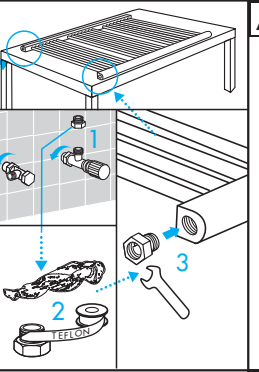

TYPE MP50

- (D) Montageanleitung
 - (GB) Assembly Instructions
 - (F) Instructions de montage
 - (I) Istruzione di montaggio
 - (E) Instrucciones de montaje
 - (H) Szerelési utasítás
 - (NL) Montageaanwijzing
- © Copyright by PMA 08/06 852160

L	L1	L2	N	H	H1
450	300	203	406	786	600
500	350	228	456	1226	1040
550	400	253	506	1466	1280
600	450	278	556	1706	1520
750	600	353	706	1866	1680

H	H1
786	600
1226	1040
1466	1280
1706	1520
1866	1680

L	L1	L2
450	300	203
500	350	228
550	400	253
600	450	278
750	600	353