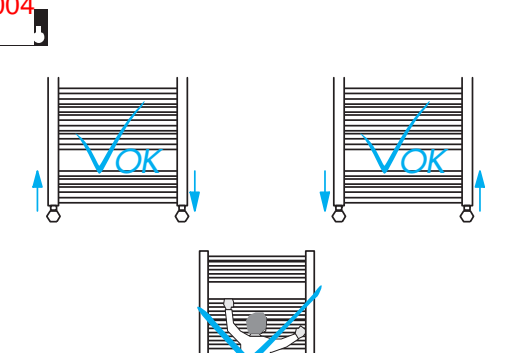

TYPE MP50

- (D) Montageanleitung
 - (GB) Assembly Instructions
 - (F) Instructions de montage
 - (I) Istruzione di montaggio
 - (E) Instrucciones de montaje
 - (H) Szerelési utasítás
 - (NL) Montageaanwijzing
- © Copyright by PMA 08/06 852160

L	L1	L2	N	H	H1
450	300	203	406	786	600
500	350	228	456	1226	1040
550	400	253	506	1466	1280
600	450	278	556	1706	1520
750	600	353	706	1866	1680

H	H1
786	600
1226	1040
1466	1280
1706	1520
1866	1680

L	L1	L2
450	300	203
500	350	228
550	400	253
600	450	278
750	600	353

H	H1
786	600
1226	1040
1466	1280
1706	1520
1866	1680

L	L1
450	300
500	350
550	400
600	450
750	600