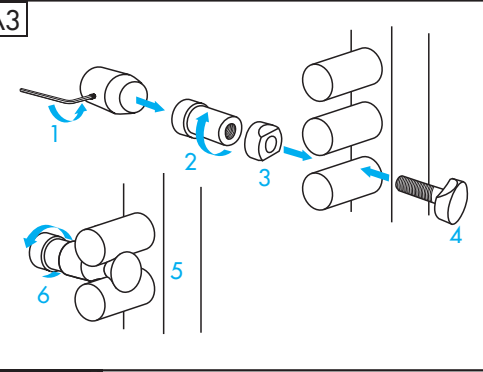

TYPE MP50

- (D) Montageanleitung
 - (GB) Assembly Instructions
 - (F) Instructions de montage
 - (I) Istruzione di montaggio
 - (E) Instrucciones de montaje
 - (H) Szerelési utasítás
 - (NL) Montageaanwijzing
- © Copyright by PMA 08/06 852160

L	L1	L2	N	H	H1
450	300	203	406	786	600
500	350	228	456	1226	1040
550	400	253	506	1466	1280
600	450	278	556	1706	1520
750	600	353	706	1866	1680

H	H1
786	600
1226	1040
1466	1280
1706	1520
1866	1680

L	L1	L2
450	300	203
500	350	228
550	400	253
600	450	278
750	600	353

H	H1
786	600
1226	1040
1466	1280
1706	1520
1866	1680

L	L1
450	300
500	350
550	400
600	450
750	600