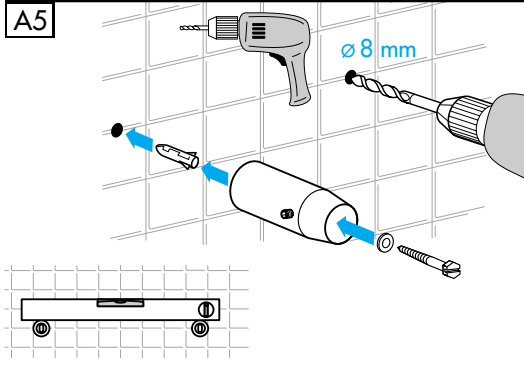

L	N	L₁	L₂	H	H₁
446	408	296	204	721	560
496	458	346	229	921	760
596	558	446	279	1161	1000
696	658	546	329	1441	1280
746	708	596	354	1681	1520
796	758	646	379	1761	1600
996	958	846	479	2041	1880

L	L₁	L₂	H	H₁
446	296	204	721	560
496	346	229	921	760
596	446	279	1161	1000
696	546	329	1441	1280
746	596	354	1681	1520
796	646	379	1761	1600
996	846	479	2041	1880