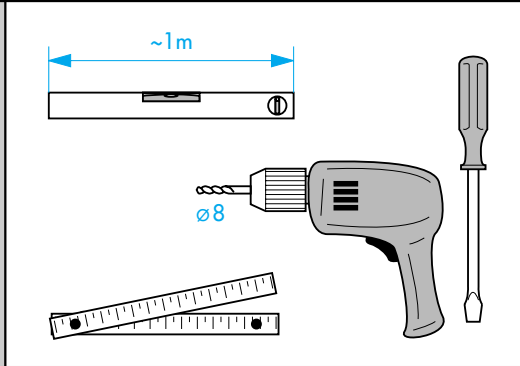

L	L₁	H	H₁
446	296	721	560
496	346	921	760
596	446	1161	1000
696	546	1441	1280
746	596	1681	1520
796	646	1761	1600
996	846	2041	1880