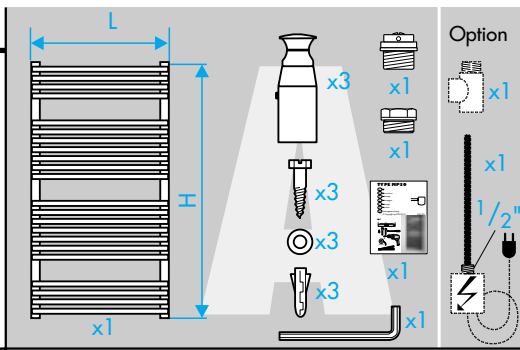

# TYPE MP30

- (D) Montageanleitung
  - (GB) Assembly Instructions
  - (F) Instructions de montage
  - (I) Istruzioni di montaggio
  - (E) Instrucciones de montaje
  - (H) Szerelési utasítás
  - (NL) Montageaanwijzing
- © Copyright by PBO 03/03

852 200

L	N	L <sub>1</sub>	L <sub>2</sub>	H	H <sub>1</sub>
446	408	296	204	721	560
496	458	346	229	921	760
596	558	446	279	1161	1000
696	658	546	329	1441	1280
746	708	596	354	1681	1520
796	758	646	379	1761	1600
996	958	846	479	2041	1880