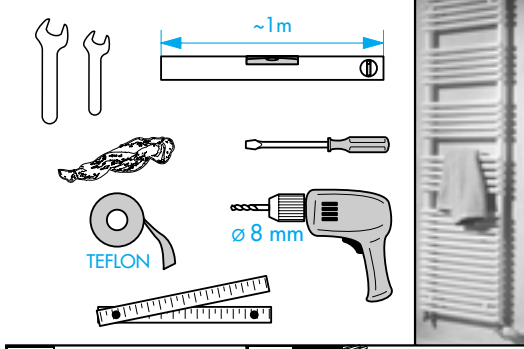

# TYPE MP30

- (D) Montageanleitung
  - (GB) Assembly Instructions
  - (F) Instructions de montage
  - (I) Istruzioni di montaggio
  - (E) Instrucciones de montaje
  - (H) Szerelési utasítás
  - (NL) Montageaanwijzing
- © Copyright by PBO 03/03

852 200

L	N	L <sub>1</sub>	L <sub>2</sub>	H	H <sub>1</sub>
446	408	296	204	721	560
496	458	346	229	921	760
596	558	446	279	1161	1000
696	658	546	329	1441	1280
746	708	596	354	1681	1520
796	758	646	379	1761	1600
996	958	846	479	2041	1880