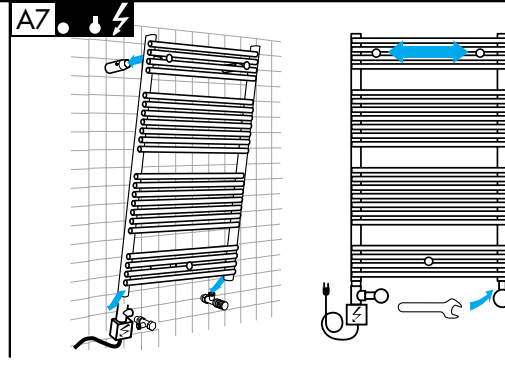

# TYPE MP30

- (D) Montageanleitung
  - (GB) Assembly Instructions
  - (F) Instructions de montage
  - (I) Istruzioni di montaggio
  - (E) Instrucciones de montaje
  - (H) Szerelési utasítás
  - (NL) Montageaanwijzing
- © Copyright by PBO 03/03

852 200

L	N	L <sub>1</sub>	L <sub>2</sub>	H	H <sub>1</sub>
446	408	296	204	721	560
496	458	346	229	921	760
596	558	446	279	1161	1000
696	658	546	329	1441	1280
746	708	596	354	1681	1520
796	758	646	379	1761	1600
996	958	846	479	2041	1880