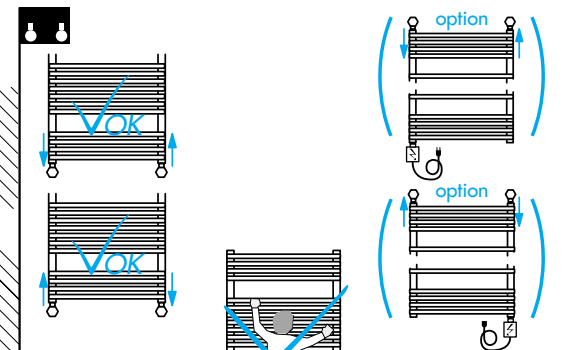

# TYPE MP30

- (D) Montageanleitung
  - (GB) Assembly Instructions
  - (F) Instructions de montage
  - (I) Istruzioni di montaggio
  - (E) Instrucciones de montaje
  - (H) Szerelési utasítás
  - (NL) Montageaanwijzing
- © Copyright by PBO 03/03

852 200

L	N	L <sub>1</sub>	L <sub>2</sub>	H	H <sub>1</sub>
446	408	296	204	721	560
496	458	346	229	921	760
596	558	446	279	1161	1000
696	658	546	329	1441	1280
746	708	596	354	1681	1520
796	758	646	379	1761	1600
996	958	846	479	2041	1880

L	L <sub>1</sub>	L <sub>2</sub>	H	H <sub>1</sub>
446	296	204	721	560
496	346	229	921	760
596	446	279	1161	1000
696	546	329	1441	1280
746	596	354	1681	1520
796	646	379	1761	1600
996	846	479	2041	1880

L	L <sub>1</sub>	H	H <sub>1</sub>
446	296	721	560
496	346	921	760
596	446	1161	1000
696	546	1441	1280
746	596	1681	1520
796	646	1761	1600
996	846	2041	1880