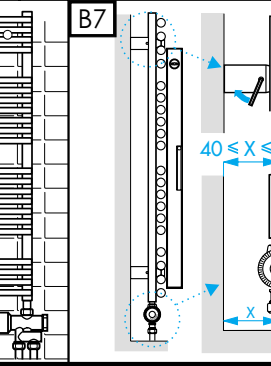

# TYPE MP30

- (D) Montageanleitung
  - (GB) Assembly Instructions
  - (F) Instructions de montage
  - (I) Istruzioni di montaggio
  - (E) Instrucciones de montaje
  - (H) Szerelési utasítás
  - (NL) Montageaanwijzing
- © Copyright by PBO 03/03

852 200

L	N	L <sub>1</sub>	L <sub>2</sub>	H	H <sub>1</sub>
446	408	296	204	721	560
496	458	346	229	921	760
596	558	446	279	1161	1000
696	658	546	329	1441	1280
746	708	596	354	1681	1520
796	758	646	379	1761	1600
996	958	846	479	2041	1880

L	L <sub>1</sub>	L <sub>2</sub>	H	H <sub>1</sub>
446	296	204	721	560
496	346	229	921	760
596	446	279	1161	1000
696	546	329	1441	1280
746	596	354	1681	1520
796	646	379	1761	1600
996	846	479	2041	1880

L	L <sub>1</sub>	H	H <sub>1</sub>
446	296	721	560
496	346	921	760
596	446	1161	1000
696	546	1441	1280
746	596	1681	1520
796	646	1761	1600
996	846	2041	1880