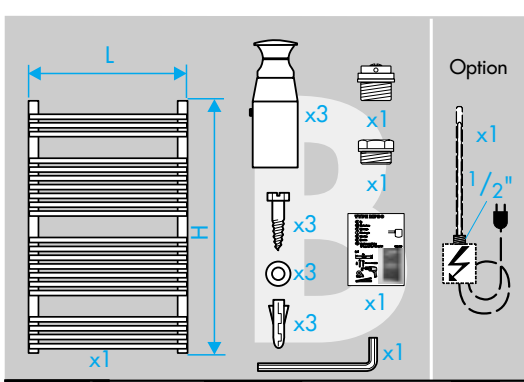

# TYPE MP30

- (D) Montageanleitung
  - (GB) Assembly Instructions
  - (F) Instructions de montage
  - (I) Istruzioni di montaggio
  - (E) Instrucciones de montaje
  - (H) Szerelési utasítás
  - (NL) Montageaanwijzing
- © Copyright by PBO 03/03

852 200

L	N	L <sub>1</sub>	L <sub>2</sub>	H	H <sub>1</sub>
446	408	296	204	721	560
496	458	346	229	921	760
596	558	446	279	1161	1000
696	658	546	329	1441	1280
746	708	596	354	1681	1520
796	758	646	379	1761	1600
996	958	846	479	2041	1880

L	L <sub>1</sub>	L <sub>2</sub>	H	H <sub>1</sub>
446	296	204	721	560
496	346	229	921	760
596	446	279	1161	1000
696	546	329	1441	1280
746	596	354	1681	1520
796	646	379	1761	1600
996	846	479	2041	1880

L	L <sub>1</sub>	H	H <sub>1</sub>
446	296	721	560
496	346	921	760
596	446	1161	1000
696	546	1441	1280
746	596	1681	1520
796	646	1761	1600
996	846	2041	1880