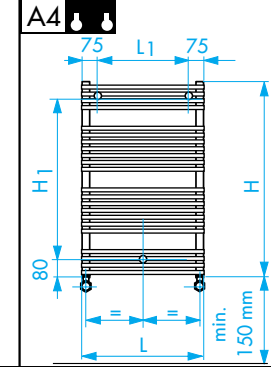

# TYPE MP30

- (D) Montageanleitung
  - (GB) Assembly Instructions
  - (F) Instructions de montage
  - (I) Istruzioni di montaggio
  - (E) Instrucciones de montaje
  - (H) Szerelési utasítás
  - (NL) Montageaanwijzing
- © Copyright by PBO 03/03

852 200

L	N	L <sub>1</sub>	L <sub>2</sub>	H	H <sub>1</sub>
446	408	296	204	721	560
496	458	346	229	921	760
596	558	446	279	1161	1000
696	658	546	329	1441	1280
746	708	596	354	1681	1520
796	758	646	379	1761	1600
996	958	846	479	2041	1880

L	L <sub>1</sub>	L <sub>2</sub>	H	H <sub>1</sub>
446	296	204	721	560
496	346	229	921	760
596	446	279	1161	1000
696	546	329	1441	1280
746	596	354	1681	1520
796	646	379	1761	1600
996	846	479	2041	1880

L	L <sub>1</sub>	H	H <sub>1</sub>
446	296	721	560
496	346	921	760
596	446	1161	1000
696	546	1441	1280
746	596	1681	1520
796	646	1761	1600
996	846	2041	1880