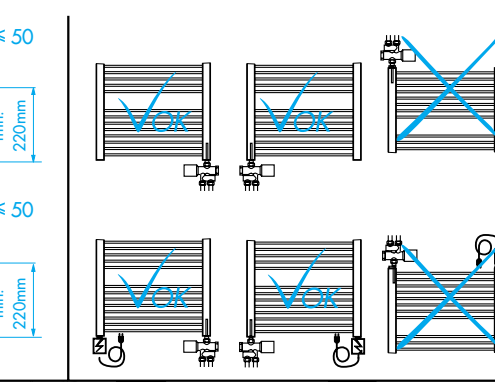

# TYPE MP30

- (D) Montageanleitung
  - (GB) Assembly Instructions
  - (F) Instructions de montage
  - (I) Istruzioni di montaggio
  - (E) Instrucciones de montaje
  - (H) Szerelési utasítás
  - (NL) Montageaanwijzing
- © Copyright by PBO 03/03

852 200

L	N	L <sub>1</sub>	L <sub>2</sub>	H	H <sub>1</sub>
446	408	296	204	721	560
496	458	346	229	921	760
596	558	446	279	1161	1000
696	658	546	329	1441	1280
746	708	596	354	1681	1520
796	758	646	379	1761	1600
996	958	846	479	2041	1880