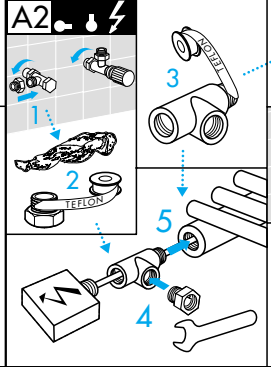

# TYPE MP30

- (D) Montageanleitung
  - (GB) Assembly Instructions
  - (F) Instructions de montage
  - (I) Istruzioni di montaggio
  - (E) Instrucciones de montaje
  - (H) Szerelési utasítás
  - (NL) Montageaanwijzing
- © Copyright by PBO 03/03

852 200

L	N	L <sub>1</sub>	L <sub>2</sub>	H	H <sub>1</sub>
446	408	296	204	721	560
496	458	346	229	921	760
596	558	446	279	1161	1000
696	658	546	329	1441	1280
746	708	596	354	1681	1520
796	758	646	379	1761	1600
996	958	846	479	2041	1880