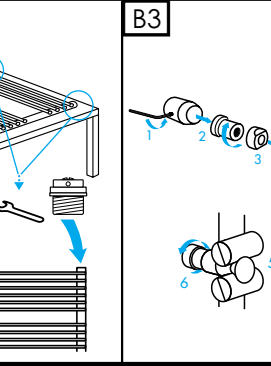

L	L₁	H	H₁
446	296	721	560
496	346	921	760
596	446	1161	1000
696	546	1441	1280
746	596	1681	1520
796	646	1761	1600
996	846	2041	1880