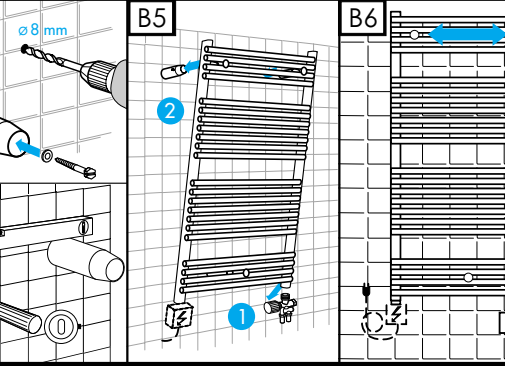

L	L₁	H	H₁
446	296	721	560
496	346	921	760
596	446	1161	1000
696	546	1441	1280
746	596	1681	1520
796	646	1761	1600
996	846	2041	1880