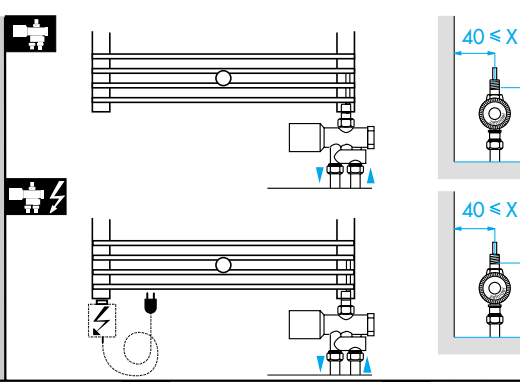

# TYPE MP30

- (D) Montageanleitung
  - (GB) Assembly Instructions
  - (F) Instructions de montage
  - (I) Istruzioni di montaggio
  - (E) Instrucciones de montaje
  - (H) Szerelési utasítás
  - (NL) Montageaanwijzing
- © Copyright by PBO 03/03

852 200

L	N	L <sub>1</sub>	L <sub>2</sub>	H	H <sub>1</sub>
446	408	296	204	721	560
496	458	346	229	921	760
596	558	446	279	1161	1000
696	658	546	329	1441	1280
746	708	596	354	1681	1520
796	758	646	379	1761	1600
996	958	846	479	2041	1880