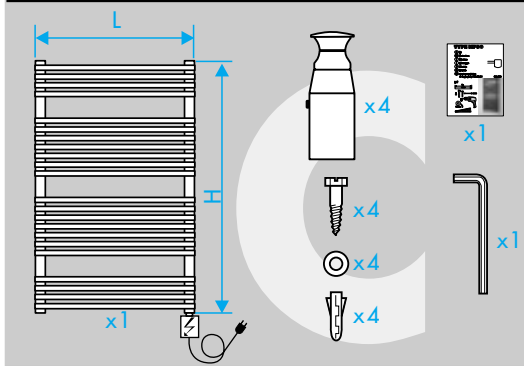

# TYPE MP30

- (D) Montageanleitung
  - (GB) Assembly Instructions
  - (F) Instructions de montage
  - (I) Istruzioni di montaggio
  - (E) Instrucciones de montaje
  - (H) Szerelési utasítás
  - (NL) Montageaanwijzing
- © Copyright by PBO 03/03

852 200

L	N	L <sub>1</sub>	L <sub>2</sub>	H	H <sub>1</sub>
446	408	296	204	721	560
496	458	346	229	921	760
596	558	446	279	1161	1000
696	658	546	329	1441	1280
746	708	596	354	1681	1520
796	758	646	379	1761	1600
996	958	846	479	2041	1880

L	L <sub>1</sub>	L <sub>2</sub>	H	H <sub>1</sub>
446	296	204	721	560
496	346	229	921	760
596	446	279	1161	1000
696	546	329	1441	1280
746	596	354	1681	1520
796	646	379	1761	1600
996	846	479	2041	1880

L	L <sub>1</sub>	H	H <sub>1</sub>
446	296	721	560
496	346	921	760
596	446	1161	1000
696	546	1441	1280
746	596	1681	1520
796	646	1761	1600
996	846	2041	1880