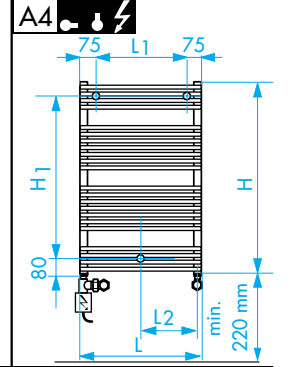

# TYPE MP30

- (D) Montageanleitung
  - (GB) Assembly Instructions
  - (F) Instructions de montage
  - (I) Istruzioni di montaggio
  - (E) Instrucciones de montaje
  - (H) Szerelési utasítás
  - (NL) Montageaanwijzing
- © Copyright by PBO 03/03

852 200

L	N	L <sub>1</sub>	L <sub>2</sub>	H	H <sub>1</sub>
446	408	296	204	721	560
496	458	346	229	921	760
596	558	446	279	1161	1000
696	658	546	329	1441	1280
746	708	596	354	1681	1520
796	758	646	379	1761	1600
996	958	846	479	2041	1880

L	L <sub>1</sub>	L <sub>2</sub>	H	H <sub>1</sub>
446	296	204	721	560
496	346	229	921	760
596	446	279	1161	1000
696	546	329	1441	1280
746	596	354	1681	1520
796	646	379	1761	1600
996	846	479	2041	1880

L	L <sub>1</sub>	H	H <sub>1</sub>
446	296	721	560
496	346	921	760
596	446	1161	1000
696	546	1441	1280
746	596	1681	1520
796	646	1761	1600
996	846	2041	1880