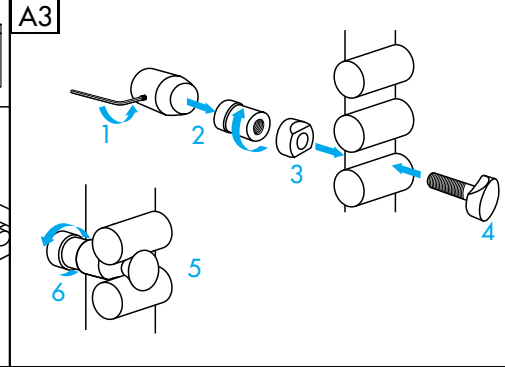

# TYPE MP30

- (D) Montageanleitung
  - (GB) Assembly Instructions
  - (F) Instructions de montage
  - (I) Istruzioni di montaggio
  - (E) Instrucciones de montaje
  - (H) Szerelési utasítás
  - (NL) Montageaanwijzing
- © Copyright by PBO 03/03

852 200

L	N	L <sub>1</sub>	L <sub>2</sub>	H	H <sub>1</sub>
446	408	296	204	721	560
496	458	346	229	921	760
596	558	446	279	1161	1000
696	658	546	329	1441	1280
746	708	596	354	1681	1520
796	758	646	379	1761	1600
996	958	846	479	2041	1880