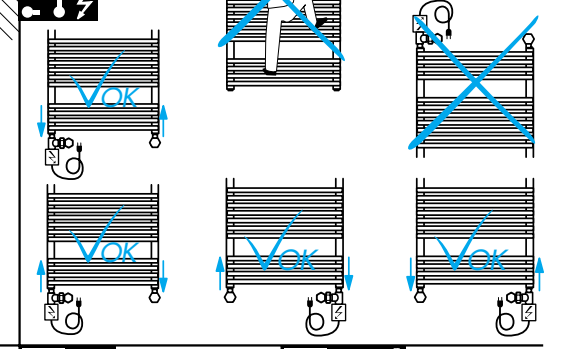

# TYPE MP30

- (D) Montageanleitung
  - (GB) Assembly Instructions
  - (F) Instructions de montage
  - (I) Istruzioni di montaggio
  - (E) Instrucciones de montaje
  - (H) Szerelési utasítás
  - (NL) Montageaanwijzing
- © Copyright by PBO 03/03

852 200

L	N	L <sub>1</sub>	L <sub>2</sub>	H	H <sub>1</sub>
446	408	296	204	721	560
496	458	346	229	921	760
596	558	446	279	1161	1000
696	658	546	329	1441	1280
746	708	596	354	1681	1520
796	758	646	379	1761	1600
996	958	846	479	2041	1880