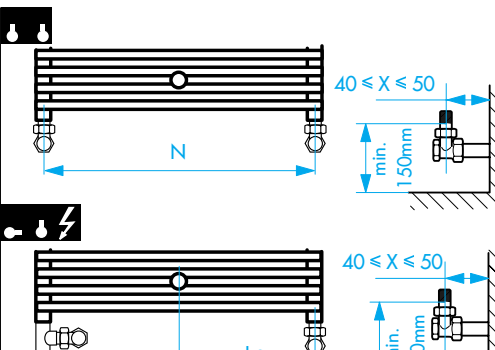

# TYPE MP30

- (D) Montageanleitung
  - (GB) Assembly Instructions
  - (F) Instructions de montage
  - (I) Istruzioni di montaggio
  - (E) Instrucciones de montaje
  - (H) Szerelési utasítás
  - (NL) Montageaanwijzing
- © Copyright by PBO 03/03

852 200

L	N	L <sub>1</sub>	L <sub>2</sub>	H	H <sub>1</sub>
446	408	296	204	721	560
496	458	346	229	921	760
596	558	446	279	1161	1000
696	658	546	329	1441	1280
746	708	596	354	1681	1520
796	758	646	379	1761	1600
996	958	846	479	2041	1880

L	L <sub>1</sub>	L <sub>2</sub>	H	H <sub>1</sub>
446	296	204	721	560
496	346	229	921	760
596	446	279	1161	1000
696	546	329	1441	1280
746	596	354	1681	1520
796	646	379	1761	1600
996	846	479	2041	1880

L	L <sub>1</sub>	H	H <sub>1</sub>
446	296	721	560
496	346	921	760
596	446	1161	1000
696	546	1441	1280
746	596	1681	1520
796	646	1761	1600
996	846	2041	1880