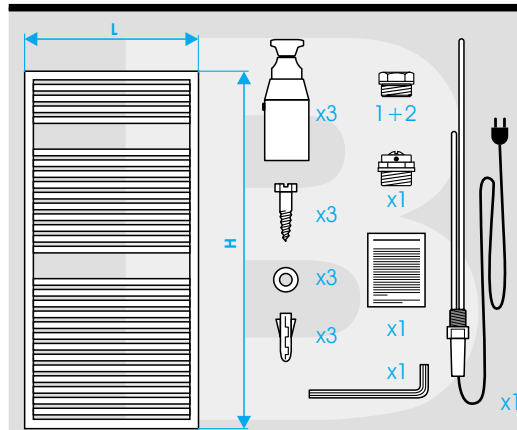

TYPE HU

- D** Montageanleitung
- GB** Assembly Instructions
- F** Instructions de montage
- I** Istruzione di montaggio
- E** Instrucciones de montaje
- HU** Szerelési utasítás
- NL** Montageaanwijzing

© Copyright by PBO 02/04

852 010

L	L ₁	H	H ₁
450	300	763	613
500	350	1195	1045
550	400	1483	1333
600	450	1807	1657
750	600		
1000	850		

TYPE HE/HF

- (D)** Montageanleitung HEU
- (GB)** Assembly Instructions
- (F)** Instructions de montage
- (I)** Istruzione di montaggio
- (E)** Instrucciones de montaje
- (HU)** Szerelési utasítás
- (NL)** Montageaanwijzing