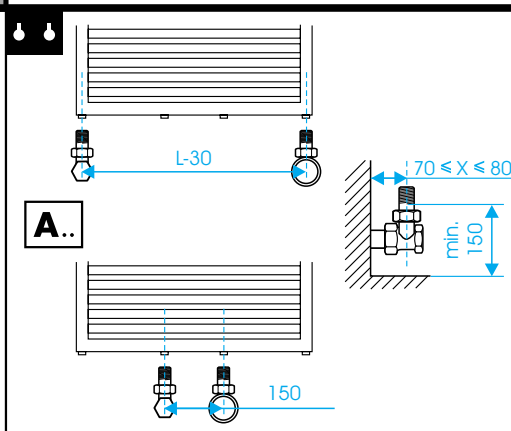

TYPE HU

- D** Montageanleitung
- GB** Assembly Instructions
- F** Instructions de montage
- I** Istruzione di montaggio
- E** Instrucciones de montaje
- HU** Szerelési utasítás
- NL** Montageaanwijzing

© Copyright by PBO 02/04

852 010

L	L ₁	H	H ₁
450	300	763	613
500	350	1195	1045
550	400	1483	1333
600	450	1807	1657
750	600		
1000	850		

TYPE HE/HF

- (D)** Montageanleitung HEU
- (GB)** Assembly Instructions
- (F)** Instructions de montage
- (I)** Istruzione di montaggio
- (E)** Instrucciones de montaje
- (HU)** Szerelési utasítás
- (NL)** Montageaanwijzing

© Copyright by PBO 07/03

852020

Do it yourself

✓ OK

Class I

(F) Class II

(D) HEU

= mm