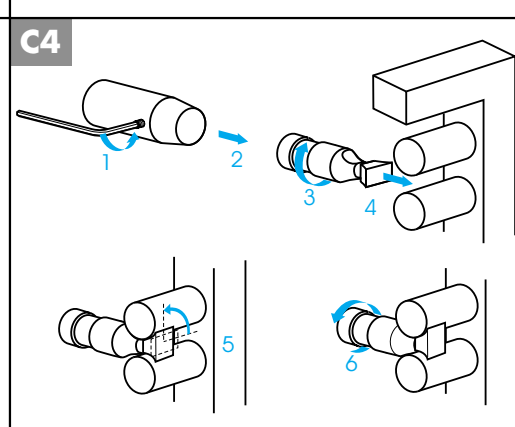

© Copyright by PBO 02/04

852 010

L	L ₁	H	H ₁
450	300	763	613
500	350	1195	1045
550	400	1483	1333
600	450	1807	1657
750	600		
1000	850		

TYPE HE/HF

- (D)** Montageanleitung HEU
- (GB)** Assembly Instructions
- (F)** Instructions de montage
- (I)** Istruzione di montaggio
- (E)** Instrucciones de montaje
- (HU)** Szerelési utasítás
- (NL)** Montageaanwijzing

© Copyright by PBO 07/03

852020

Do it yourself

✓ OK

Class I

(F) Class II

(D) HEU

= mm

TYP RT

- D** Montageanleitung
- GB** Assembly Instructions
- F** Instructions de montage
- I** Istruzione di montaggio
- E** Instrucciones de montaje
- H** Szerelési utasítás
- NL** Montageaanwijzing

852 030 © Copyright by ZR 05/99