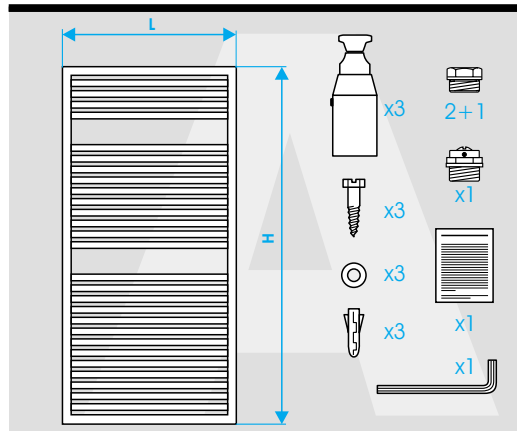

TYPE HU

- D** Montageanleitung
- GB** Assembly Instructions
- F** Instructions de montage
- I** Istruzione di montaggio
- E** Instrucciones de montaje
- HU** Szerelési utasítás
- NL** Montageaanwijzing

© Copyright by PBO 02/04

852 010

L	L ₁	H	H ₁
450	300	763	613
500	350	1195	1045
550	400	1483	1333
600	450	1807	1657
750	600		
1000	850		

TYPE HE/HF

- (D)** Montageanleitung HEU
- (GB)** Assembly Instructions
- (F)** Instructions de montage
- (I)** Istruzione di montaggio
- (E)** Instrucciones de montaje
- (HU)** Szerelési utasítás
- (NL)** Montageaanwijzing