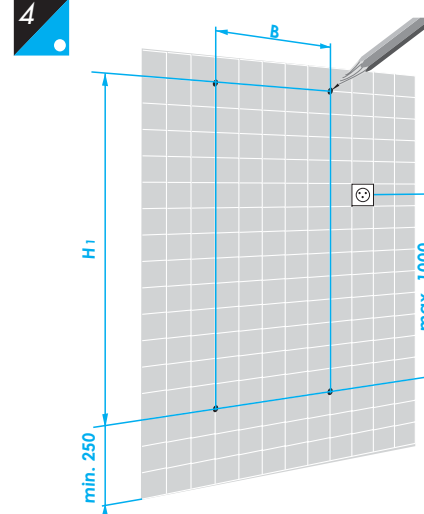

© Copyright by PBO 07/03

852020

Do it yourself

✓ OK

Class I

(F) Class II

(D) HEU

= mm

Option

H	H ₁
701/ 721	540
1133/ 972	972
1421/1441	1260
1745/1765	1584

L	L ₂	~L ₃	N
450	210	135	420
500	235	160	470
600	285	210	570
750	360	285	720
1000	485	410	970

W = 75±5 Option W = 125±5

Option

H	H ₁
763	613
1195	1045
1483	1333
1807	1657

W = 75±5 Option W = 125±5