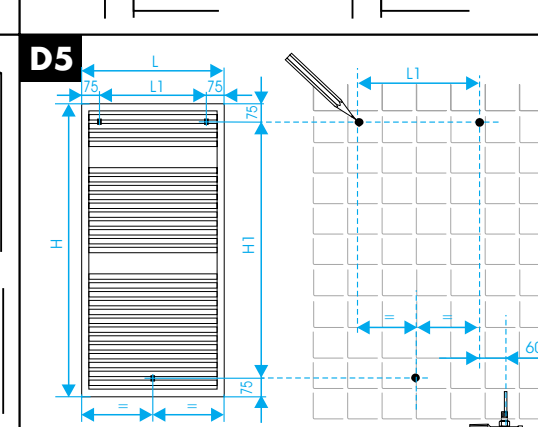

© Copyright by PBO 02/04

852 010

L	L ₁	H	H ₁
450	300	763	613
500	350	1195	1045
550	400	1483	1333
600	450	1807	1657
750	600		
1000	850		

TYPE HE/HF

- (D)** Montageanleitung HEU
- (GB)** Assembly Instructions
- (F)** Instructions de montage
- (I)** Istruzione di montaggio
- (E)** Instrucciones de montaje
- (HU)** Szerelési utasítás
- (NL)** Montageaanwijzing

© Copyright by PBO 07/03

852020

Do it yourself

✓ OK

Class I

(F) Class II

(D) HEU

= mm

TYP RT

- D** Montageanleitung
- GB** Assembly Instructions
- F** Instructions de montage
- I** Istruzione di montaggio
- E** Instrucciones de montaje
- H** Szerelési utasítás
- NL** Montageaanwijzing

852 030 © Copyright by ZR 05/99

Option

H	H ₁
701/ 721	540
1133/ 972	972
1421/1441	1260
1745/1765	1584

L	L ₂	~L ₃	N
450	210	135	420
500	235	160	470
600	285	210	570
750	360	285	720
1000	485	410	970

W = 75±5 Option W = 125±5

Option

H	H ₁
763	613
1195	1045
1483	1333
1807	1657