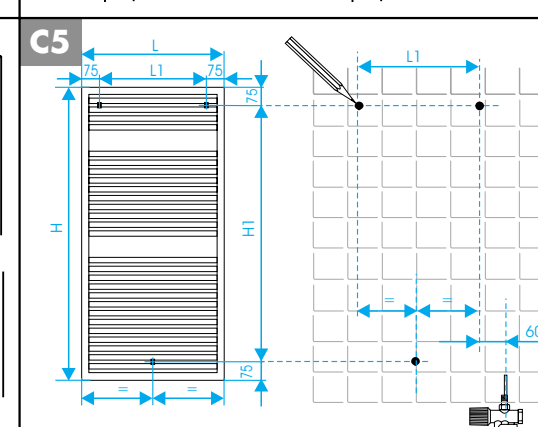

© Copyright by PBO 02/04

852 010

L	L ₁	H	H ₁
450	300	763	613
500	350	1195	1045
550	400	1483	1333
600	450	1807	1657
750	600		
1000	850		

TYPE HE/HF

- (D)** Montageanleitung HEU
- (GB)** Assembly Instructions
- (F)** Instructions de montage
- (I)** Istruzione di montaggio
- (E)** Instrucciones de montaje
- (HU)** Szerelési utasítás
- (NL)** Montageaanwijzing

© Copyright by PBO 07/03

852020

Do it yourself

✓ OK

Class I

(F) Class II

(D) HEU

= mm

TYP RT

- D** Montageanleitung
- GB** Assembly Instructions
- F** Instructions de montage
- I** Istruzione di montaggio
- E** Instrucciones de montaje
- H** Szerelési utasítás
- NL** Montageaanwijzing

852 030 © Copyright by ZR 05/99

Option

H	H ₁
701/ 721	540
1133/ 972	972
1421/1441	1260
1745/1765	1584

L	L ₂	~L ₃	N
450	210	135	420
500	235	160	470
600	285	210	570
750	360	285	720
1000	485	410	970

W = 75±5 Option W = 125±5

Option

H	H ₁
763	613
1195	1045
1483	1333
1807	1657