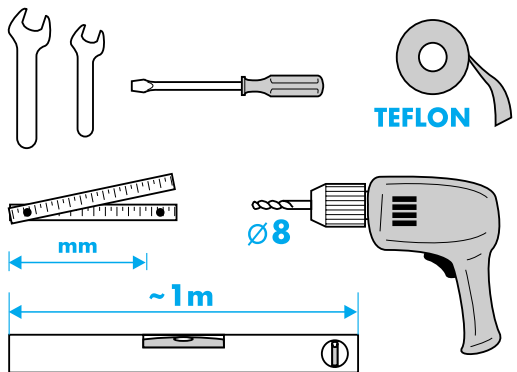

TYPE HU

- D** Montageanleitung
- GB** Assembly Instructions
- F** Instructions de montage
- I** Istruzione di montaggio
- E** Instrucciones de montaje
- HU** Szerelési utasítás
- NL** Montageaanwijzing

© Copyright by PBO 02/04

852 010

L	L ₁	H	H ₁
450	300	763	613
500	350	1195	1045
550	400	1483	1333
600	450	1807	1657
750	600		
1000	850		

TYPE HE/HF

- (D)** Montageanleitung HEU
- (GB)** Assembly Instructions
- (F)** Instructions de montage
- (I)** Istruzione di montaggio
- (E)** Instrucciones de montaje
- (HU)** Szerelési utasítás
- (NL)** Montageaanwijzing

© Copyright by PBO 07/03

852020

Do it yourself

✓ OK

Class I

(F) Class II

(D) HEU

= mm