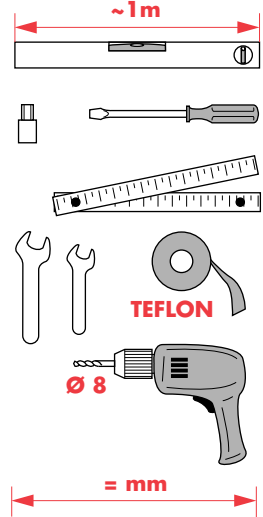

© Copyright by PBO 02/04

852 010

L	L ₁	H	H ₁
450	300	763	613
500	350	1195	1045
550	400	1483	1333
600	450	1807	1657
750	600		
1000	850		

TYPE HE/HF

- (D)** Montageanleitung HEU
- (GB)** Assembly Instructions
- (F)** Instructions de montage
- (I)** Istruzione di montaggio
- (E)** Instrucciones de montaje
- (HU)** Szerelési utasítás
- (NL)** Montageaanwijzing

© Copyright by PBO 07/03

852020

Do it yourself

✓ OK

Class I

(F) Class II

(D) HEU

= mm

TYP RT

- D** Montageanleitung
- GB** Assembly Instructions
- F** Instructions de montage
- I** Istruzione di montaggio
- E** Instrucciones de montaje
- H** Szerelési utasítás
- NL** Montageaanwijzing

852 030 © Copyright by ZR 05/99

Option

H	H ₁
701/ 721	540
1133/ 972	972
1421/1441	1260
1745/1765	1584

L	L ₂	~L ₃	N
450	210	135	420
500	235	160	470
600	285	210	570
750	360	285	720
1000	485	410	970

W = 75±5 Option W = 125±5

Option

H	H ₁
763	613
1195	1045
1483	1333
1807	1657