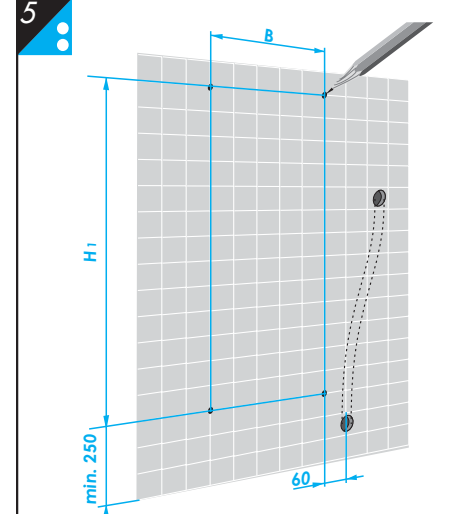

© Copyright by PBO 07/03

852020

Do it yourself

✓ OK

Class I

(F) Class II

(D) HEU

= mm

Option

H	H ₁
701/ 721	540
1133/ 972	972
1421/1441	1260
1745/1765	1584

L	L ₂	~L ₃	N
450	210	135	420
500	235	160	470
600	285	210	570
750	360	285	720
1000	485	410	970

W = 75±5 Option W = 125±5

Option

H	H ₁
763	613
1195	1045
1483	1333
1807	1657

W = 75±5 Option W = 125±5