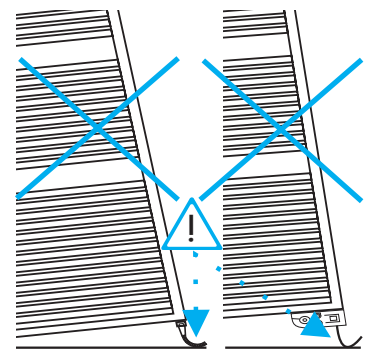

© Copyright by PBO 02/04

852 010

L	L ₁	H	H ₁
450	300	763	613
500	350	1195	1045
550	400	1483	1333
600	450	1807	1657
750	600		
1000	850		

TYPE HE/HF

- (D)** Montageanleitung HEU
- (GB)** Assembly Instructions
- (F)** Instructions de montage
- (I)** Istruzione di montaggio
- (E)** Instrucciones de montaje
- (HU)** Szerelési utasítás
- (NL)** Montageaanwijzing

© Copyright by PBO 07/03

852020

Do it yourself

✓ OK

Class I

(F) Class II

(D) HEU

= mm

TYP RT

- D** Montageanleitung
- GB** Assembly Instructions
- F** Instructions de montage
- I** Istruzione di montaggio
- E** Instrucciones de montaje
- H** Szerelési utasítás
- NL** Montageaanwijzing

852 030 © Copyright by ZR 05/99