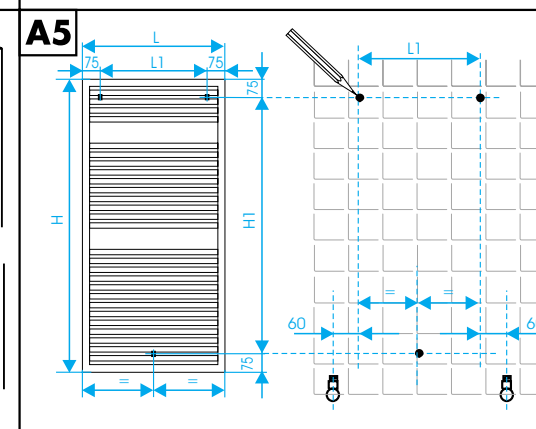

TYPE HU

- D** Montageanleitung
- GB** Assembly Instructions
- F** Instructions de montage
- I** Istruzione di montaggio
- E** Instrucciones de montaje
- HU** Szerelési utasítás
- NL** Montageaanwijzing

© Copyright by PBO 02/04

852 010

L	L ₁	H	H ₁
450	300	763	613
500	350	1195	1045
550	400	1483	1333
600	450	1807	1657
750	600		
1000	850		

TYPE HE/HF

- (D)** Montageanleitung HEU
- (GB)** Assembly Instructions
- (F)** Instructions de montage
- (I)** Istruzione di montaggio
- (E)** Instrucciones de montaje
- (HU)** Szerelési utasítás
- (NL)** Montageaanwijzing

© Copyright by PBO 07/03

852020

Do it yourself

✓ OK

Class I

(F) Class II

(D) HEU

= mm