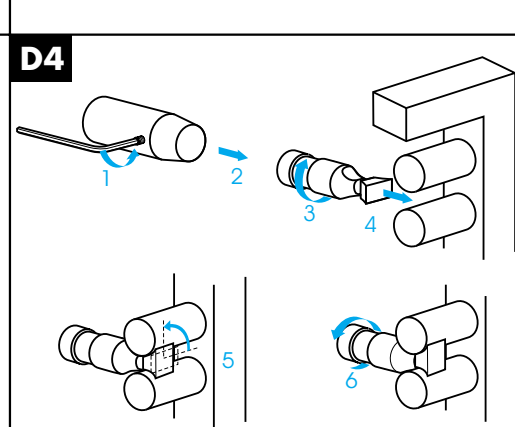

© Copyright by PBO 02/04

852 010

L	L ₁	H	H ₁
450	300	763	613
500	350	1195	1045
550	400	1483	1333
600	450	1807	1657
750	600		
1000	850		

TYPE HE/HF

- (D)** Montageanleitung HEU
- (GB)** Assembly Instructions
- (F)** Instructions de montage
- (I)** Istruzione di montaggio
- (E)** Instrucciones de montaje
- (HU)** Szerelési utasítás
- (NL)** Montageaanwijzing

© Copyright by PBO 07/03

852020

Do it yourself

✓ OK

Class I

(F) Class II

(D) HEU

= mm

TYP RT

- D** Montageanleitung
- GB** Assembly Instructions
- F** Instructions de montage
- I** Istruzione di montaggio
- E** Instrucciones de montaje
- H** Szerelési utasítás
- NL** Montageaanwijzing

852 030 © Copyright by ZR 05/99