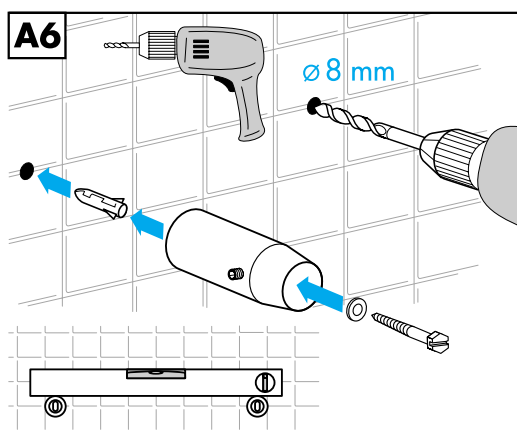

TYPE HU

- D** Montageanleitung
- GB** Assembly Instructions
- F** Instructions de montage
- I** Istruzione di montaggio
- E** Instrucciones de montaje
- HU** Szerelési utasítás
- NL** Montageaanwijzing

© Copyright by PBO 02/04

852 010

L	L ₁	H	H ₁
450	300	763	613
500	350	1195	1045
550	400	1483	1333
600	450	1807	1657
750	600		
1000	850		

TYPE HE/HF

- (D)** Montageanleitung HEU
- (GB)** Assembly Instructions
- (F)** Instructions de montage
- (I)** Istruzione di montaggio
- (E)** Instrucciones de montaje
- (HU)** Szerelési utasítás
- (NL)** Montageaanwijzing