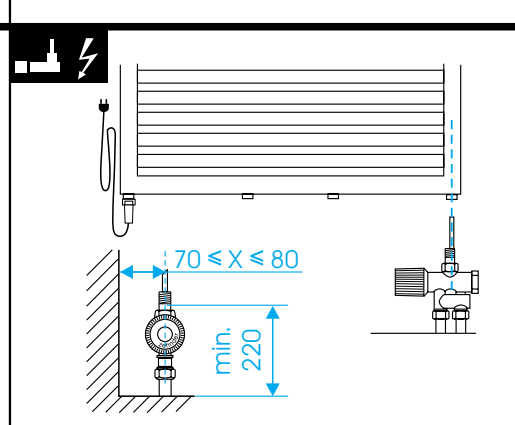

© Copyright by PBO 02/04

852 010

L	L ₁	H	H ₁
450	300	763	613
500	350	1195	1045
550	400	1483	1333
600	450	1807	1657
750	600		
1000	850		

TYPE HE/HF

- (D)** Montageanleitung HEU
- (GB)** Assembly Instructions
- (F)** Instructions de montage
- (I)** Istruzione di montaggio
- (E)** Instrucciones de montaje
- (HU)** Szerelési utasítás
- (NL)** Montageaanwijzing

© Copyright by PBO 07/03

852020

Do it yourself

✓ OK

Class I

(F) Class II

(D) HEU

= mm

TYP RT

- D** Montageanleitung
- GB** Assembly Instructions
- F** Instructions de montage
- I** Istruzione di montaggio
- E** Instrucciones de montaje
- H** Szerelési utasítás
- NL** Montageaanwijzing

852 030 © Copyright by ZR 05/99