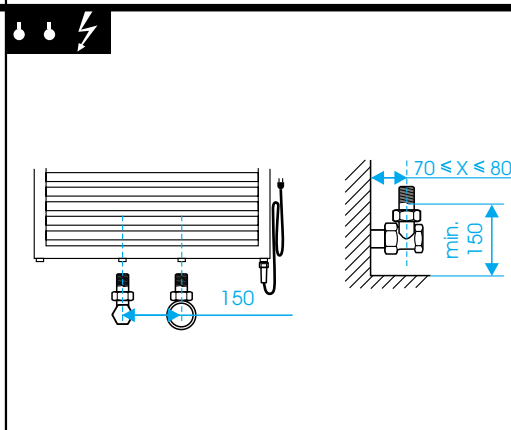

TYPE HU

- D** Montageanleitung
- GB** Assembly Instructions
- F** Instructions de montage
- I** Istruzione di montaggio
- E** Instrucciones de montaje
- HU** Szerelési utasítás
- NL** Montageaanwijzing

© Copyright by PBO 02/04

852 010

L	L ₁	H	H ₁
450	300	763	613
500	350	1195	1045
550	400	1483	1333
600	450	1807	1657
750	600		
1000	850		

TYPE HE/HF

- (D)** Montageanleitung HEU
- (GB)** Assembly Instructions
- (F)** Instructions de montage
- (I)** Istruzione di montaggio
- (E)** Instrucciones de montaje
- (HU)** Szerelési utasítás
- (NL)** Montageaanwijzing