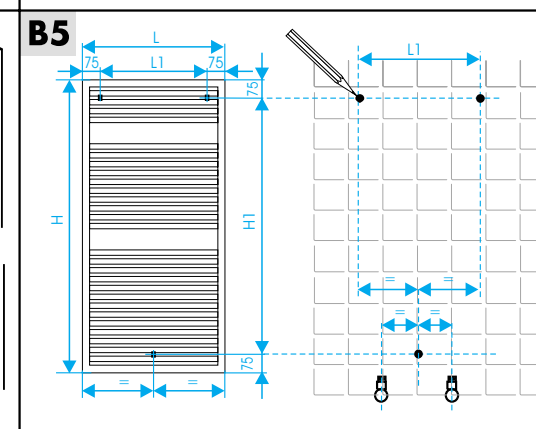

TYPE HU

- D** Montageanleitung
- GB** Assembly Instructions
- F** Instructions de montage
- I** Istruzione di montaggio
- E** Instrucciones de montaje
- HU** Szerelési utasítás
- NL** Montageaanwijzing

© Copyright by PBO 02/04

852 010

L	L ₁	H	H ₁
450	300	763	613
500	350	1195	1045
550	400	1483	1333
600	450	1807	1657
750	600		
1000	850		

TYPE HE/HF

- (D)** Montageanleitung HEU
- (GB)** Assembly Instructions
- (F)** Instructions de montage
- (I)** Istruzione di montaggio
- (E)** Instrucciones de montaje
- (HU)** Szerelési utasítás
- (NL)** Montageaanwijzing

© Copyright by PBO 07/03

852020

Do it yourself

✓ OK

Class I

(F) Class II

(D) HEU

= mm