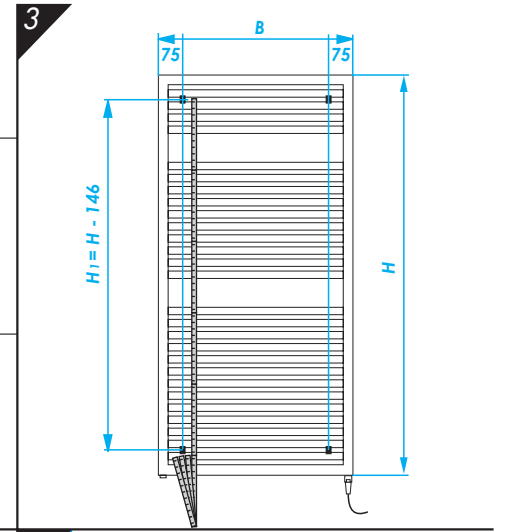

© Copyright by PBO 02/04

852 010

L	L ₁	H	H ₁
450	300	763	613
500	350	1195	1045
550	400	1483	1333
600	450	1807	1657
750	600		
1000	850		

TYPE HE/HF

- (D)** Montageanleitung HEU
- (GB)** Assembly Instructions
- (F)** Instructions de montage
- (I)** Istruzione di montaggio
- (E)** Instrucciones de montaje
- (HU)** Szerelési utasítás
- (NL)** Montageaanwijzing

© Copyright by PBO 07/03

852020

Do it yourself

✓ OK

Class I

(F) Class II

(D) HEU

= mm

TYP RT

- D** Montageanleitung
- GB** Assembly Instructions
- F** Instructions de montage
- I** Istruzione di montaggio
- E** Instrucciones de montaje
- H** Szerelési utasítás
- NL** Montageaanwijzing

852 030 © Copyright by ZR 05/99

Option

H	H ₁
701/ 721	540
1133/ 972	972
1421/1441	1260
1745/1765	1584

L	L ₂	~L ₃	N
450	210	135	420
500	235	160	470
600	285	210	570
750	360	285	720
1000	485	410	970

W = 75±5 Option W = 125±5

Option

H	H ₁
763	613
1195	1045
1483	1333
1807	1657