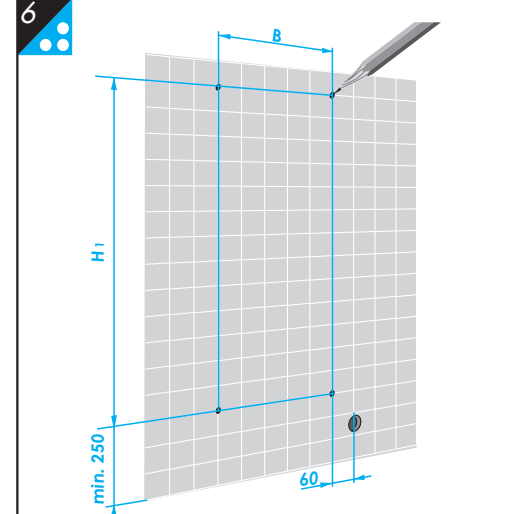

© Copyright by PBO 07/03

852020

Do it yourself

✓ OK

Class I

(F) Class II

(D) HEU

= mm

Option

H	H ₁
701/ 721	540
1133/ 972	972
1421/1441	1260
1745/1765	1584

L	L ₂	~L ₃	N
450	210	135	420
500	235	160	470
600	285	210	570
750	360	285	720
1000	485	410	970

W = 75±5 Option W = 125±5

Option

H	H ₁
763	613
1195	1045
1483	1333
1807	1657

W = 75±5 Option W = 125±5