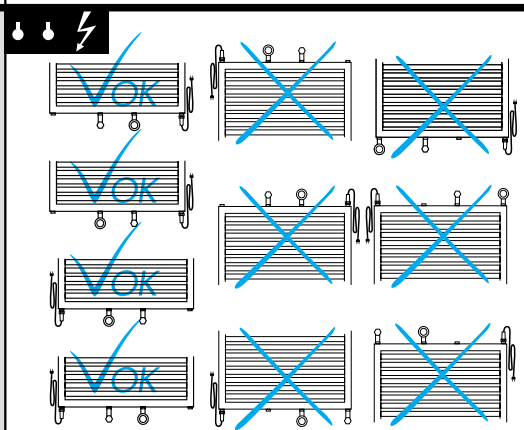

TYPE HU

- D** Montageanleitung
- GB** Assembly Instructions
- F** Instructions de montage
- I** Istruzione di montaggio
- E** Instrucciones de montaje
- HU** Szerelési utasítás
- NL** Montageaanwijzing

© Copyright by PBO 02/04

852 010

L	L ₁	H	H ₁
450	300	763	613
500	350	1195	1045
550	400	1483	1333
600	450	1807	1657
750	600		
1000	850		

TYPE HE/HF

- (D)** Montageanleitung HEU
- (GB)** Assembly Instructions
- (F)** Instructions de montage
- (I)** Istruzione di montaggio
- (E)** Instrucciones de montaje
- (HU)** Szerelési utasítás
- (NL)** Montageaanwijzing