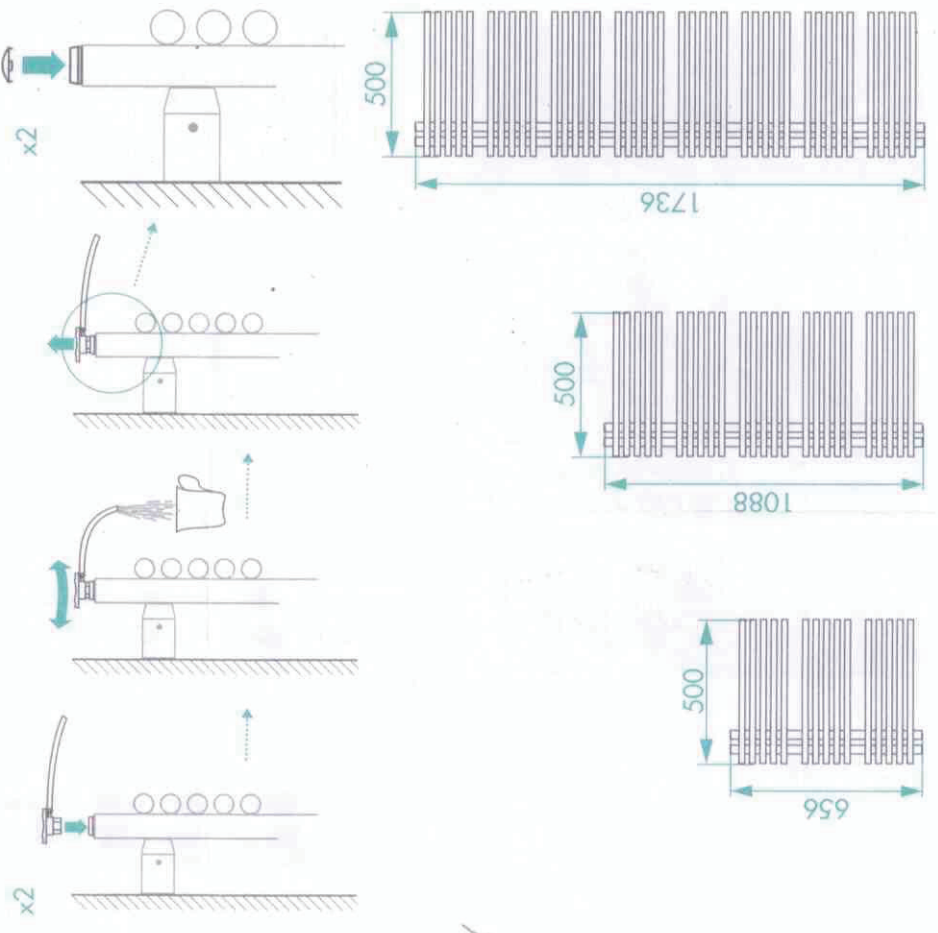

TYPE YUCCA STAR

852 230

© Copyright by PBO 03/09

Неверно!
Правда 8 разниц-и всего 56 ± 7 мм