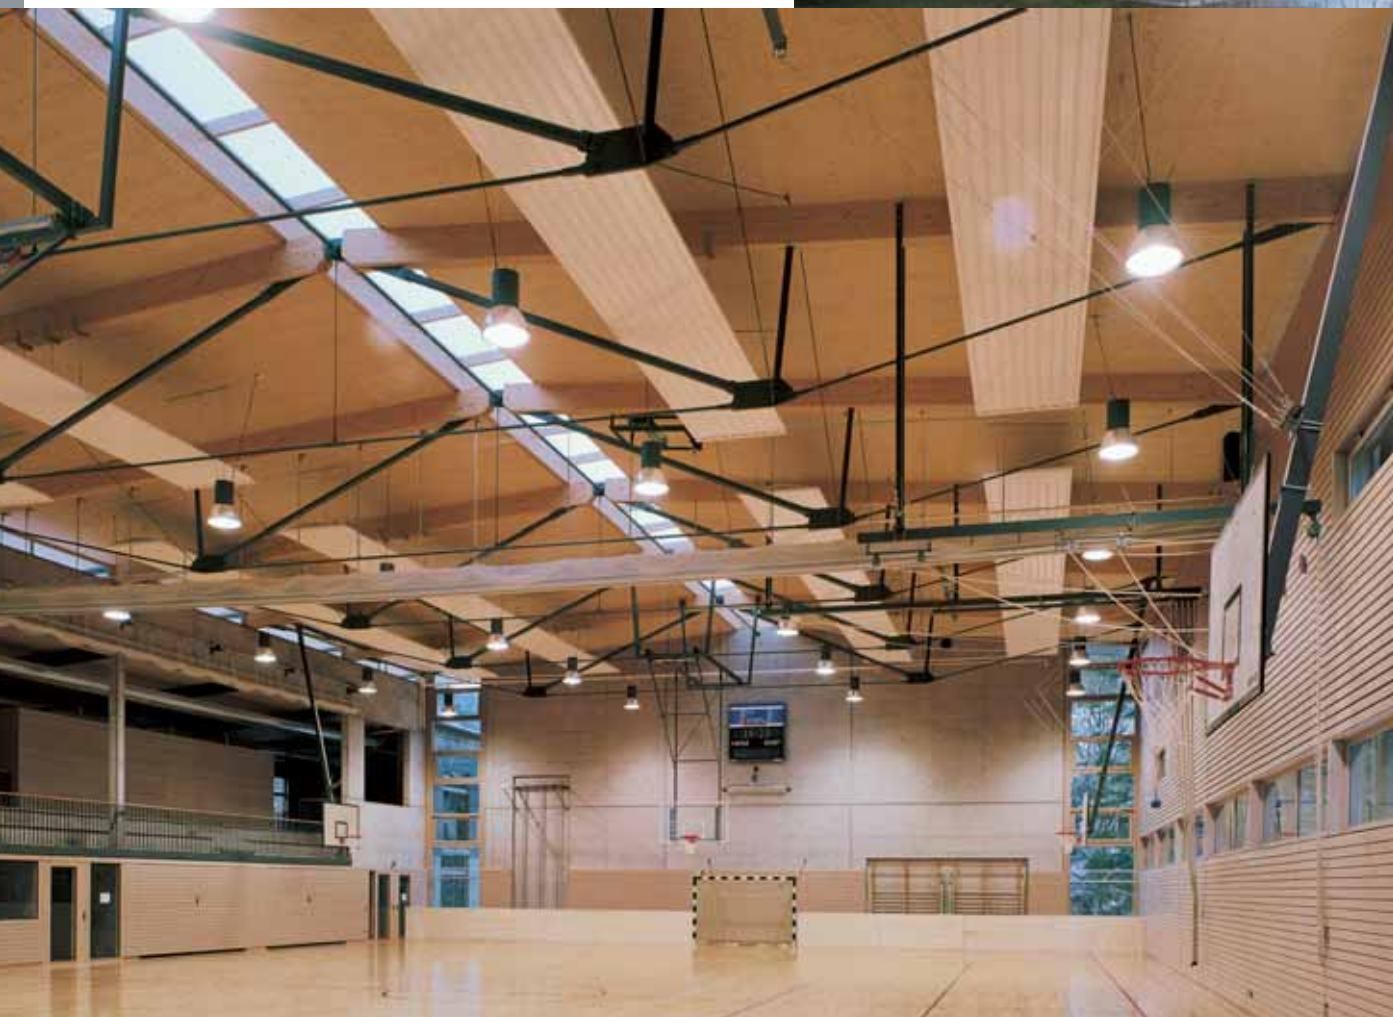

Спортзал в Оффенбурге. Потолочные панели Zehnder с защитной решёткой от попадания мяча, встроенными светильниками и приподнятыми коллекторами.