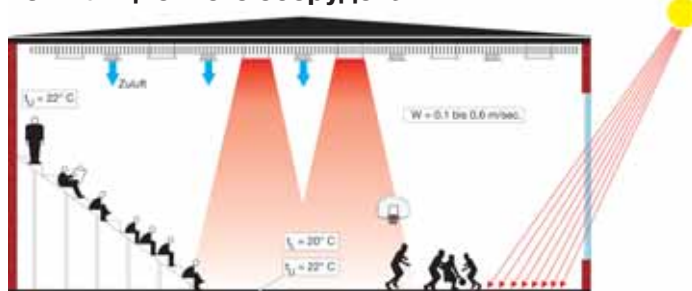

Потолочные панели Zehnder в сочетании с применением вентиляционного оборудования:

Оптимальное решение для спортзала, где предусмотрено большое количество мест для зрителей. Потолочные панели Zehnder в комбинации с дополнительной системой вентиляции.