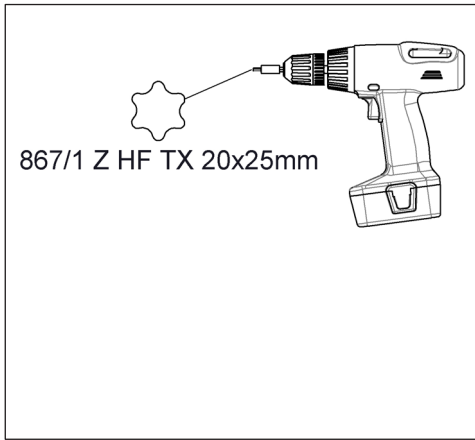

Zehnder ZIP

PRO-ZIP-SET-COV-L-W310-0002/CLP/SCR
CLP-ZIP-PRO-COV-PRF-L30-0002

501100, 501090, 505300

A

L				
2000	2	1	14	14
3000	2	2	20	20
4000	2	3	26	26
5000	2	4	32	32
6000	2	5	38	38

Ai

A3

Bi